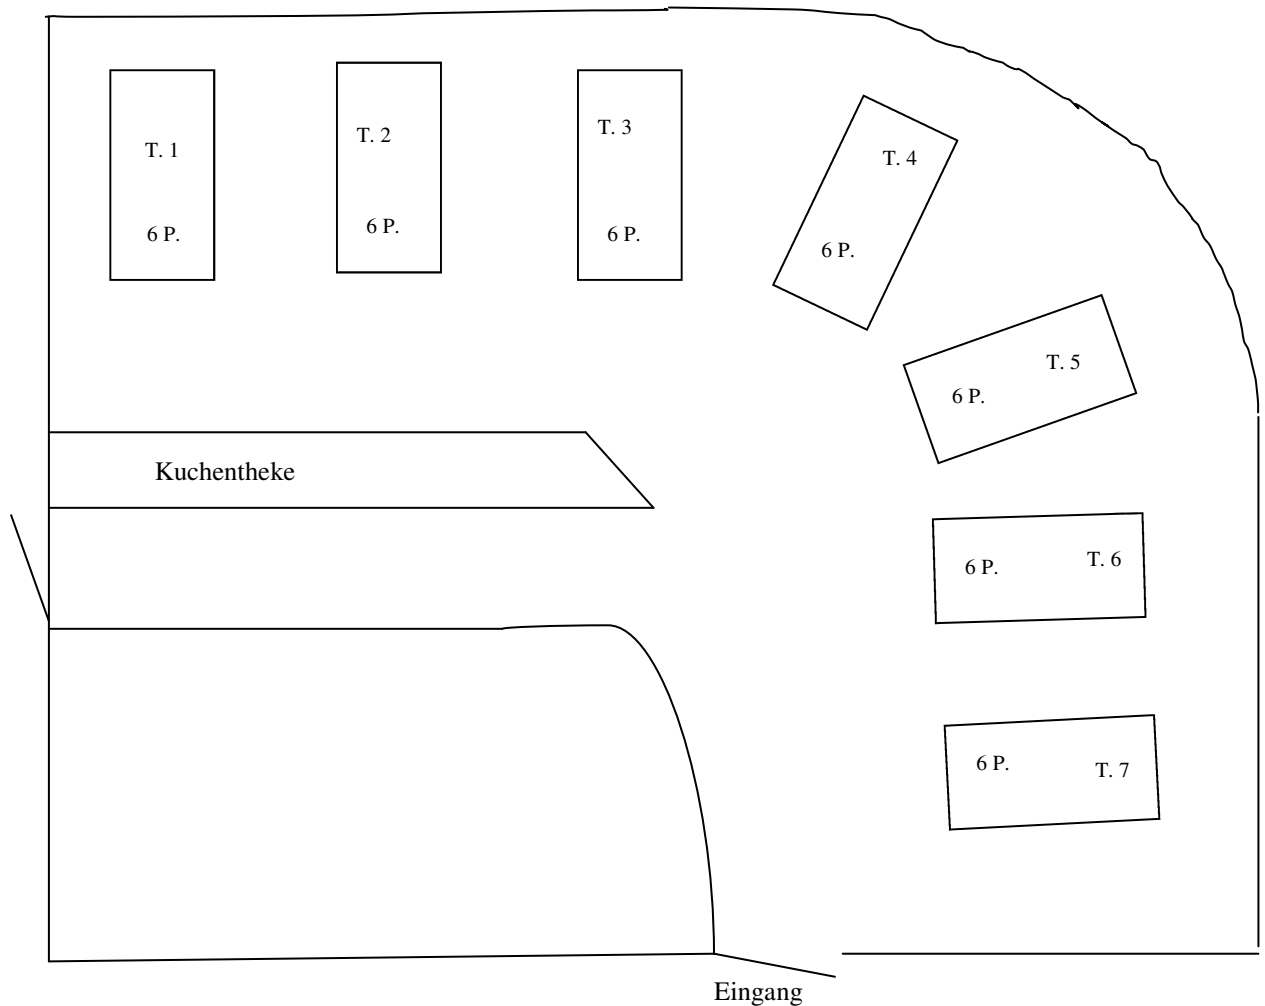

## Café im Kurzentrum Bad Suderode

42 Plätze

\*\*\*\*\*