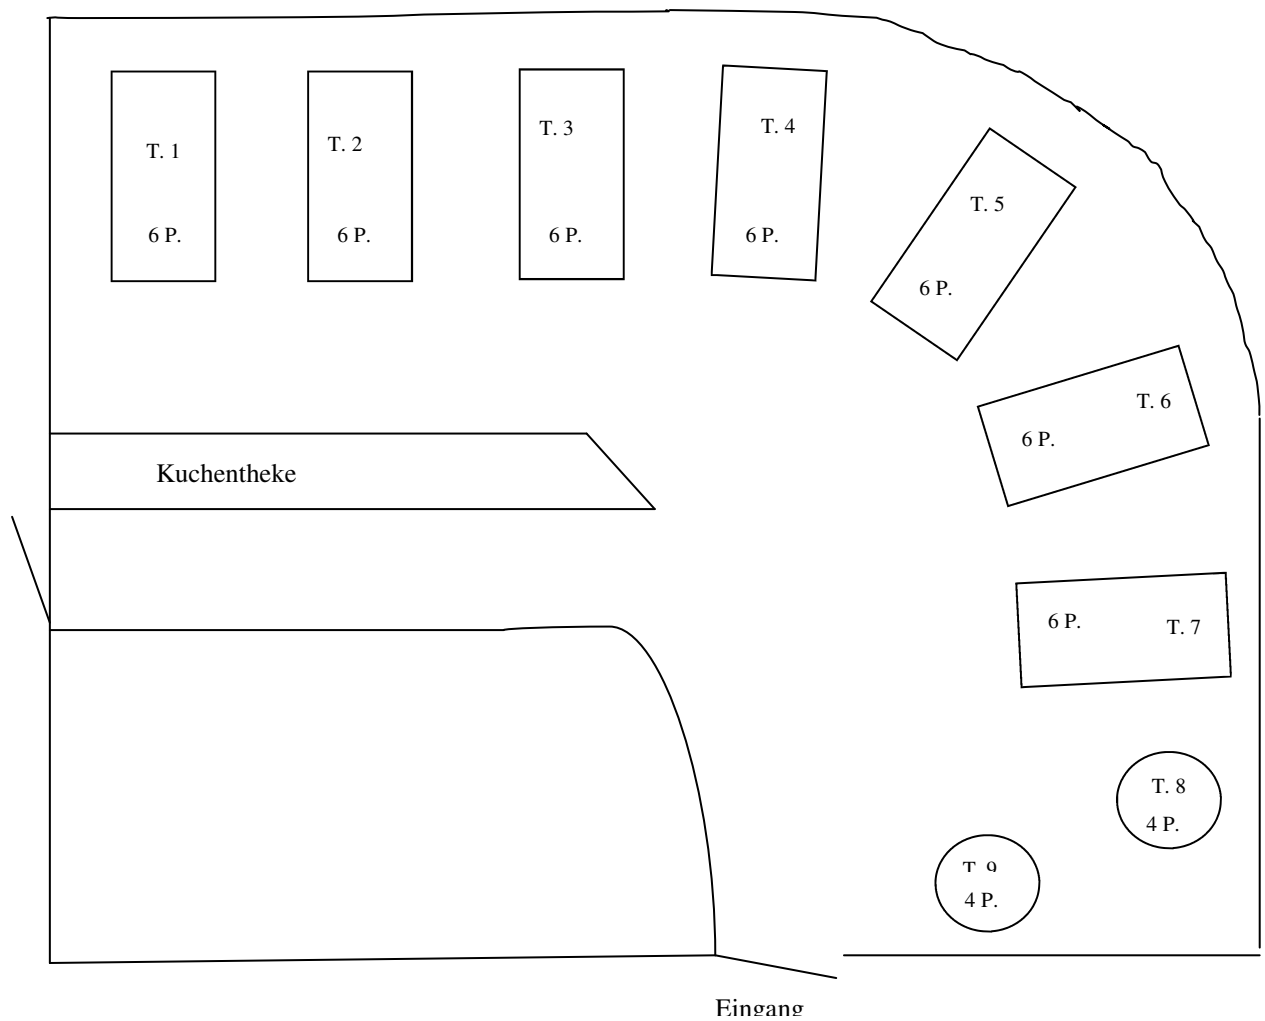

## Café im Kurzentrum Bad Suderode

### Bestuhlungsplan 50 Plätze

\*\*\*\*\*