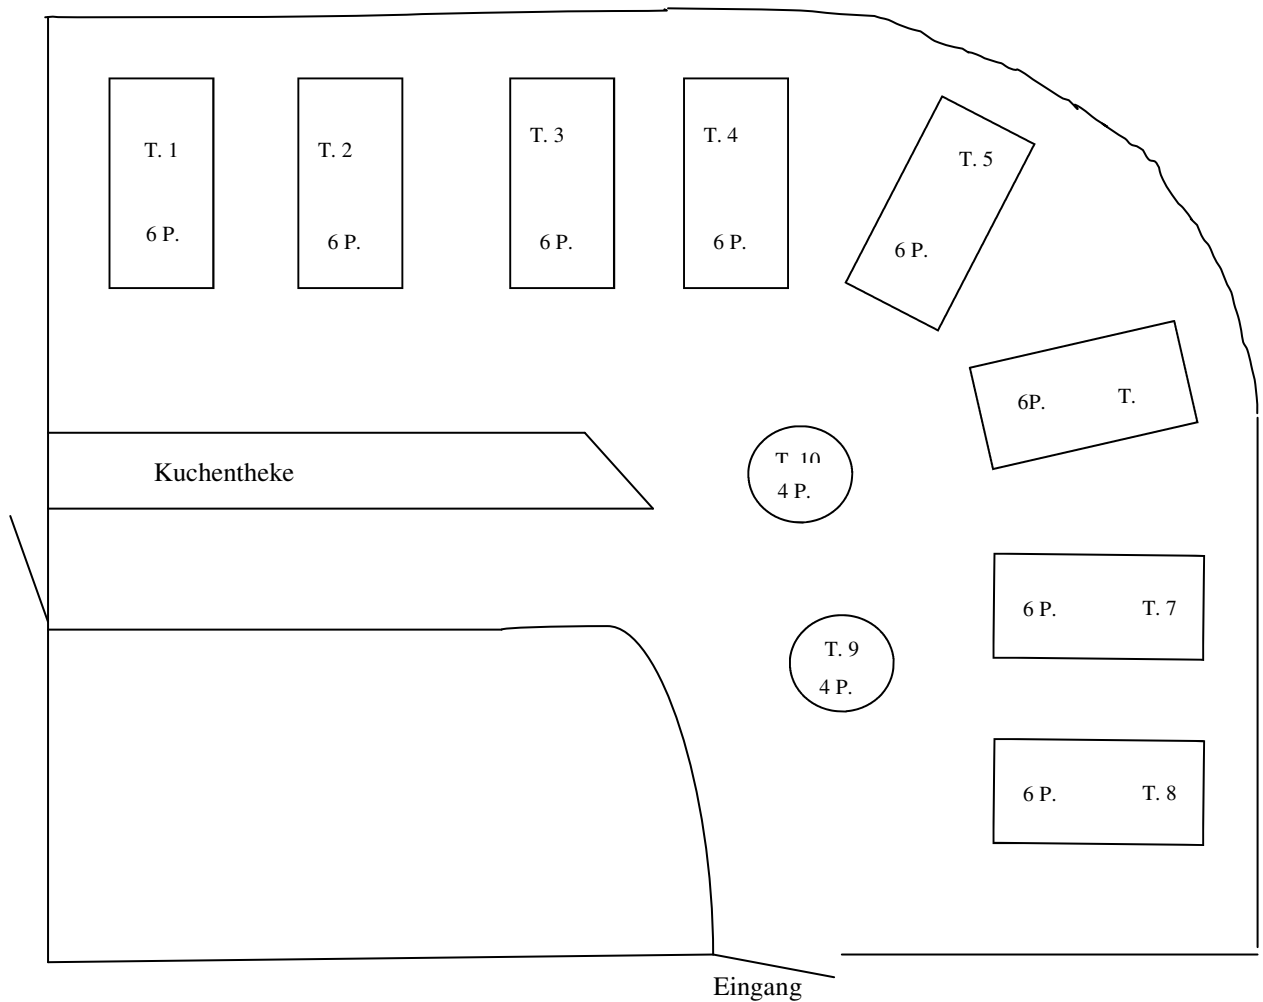

## Café im Kurzentrum Bad Suderode

56 Plätze

\*\*\*\*\*