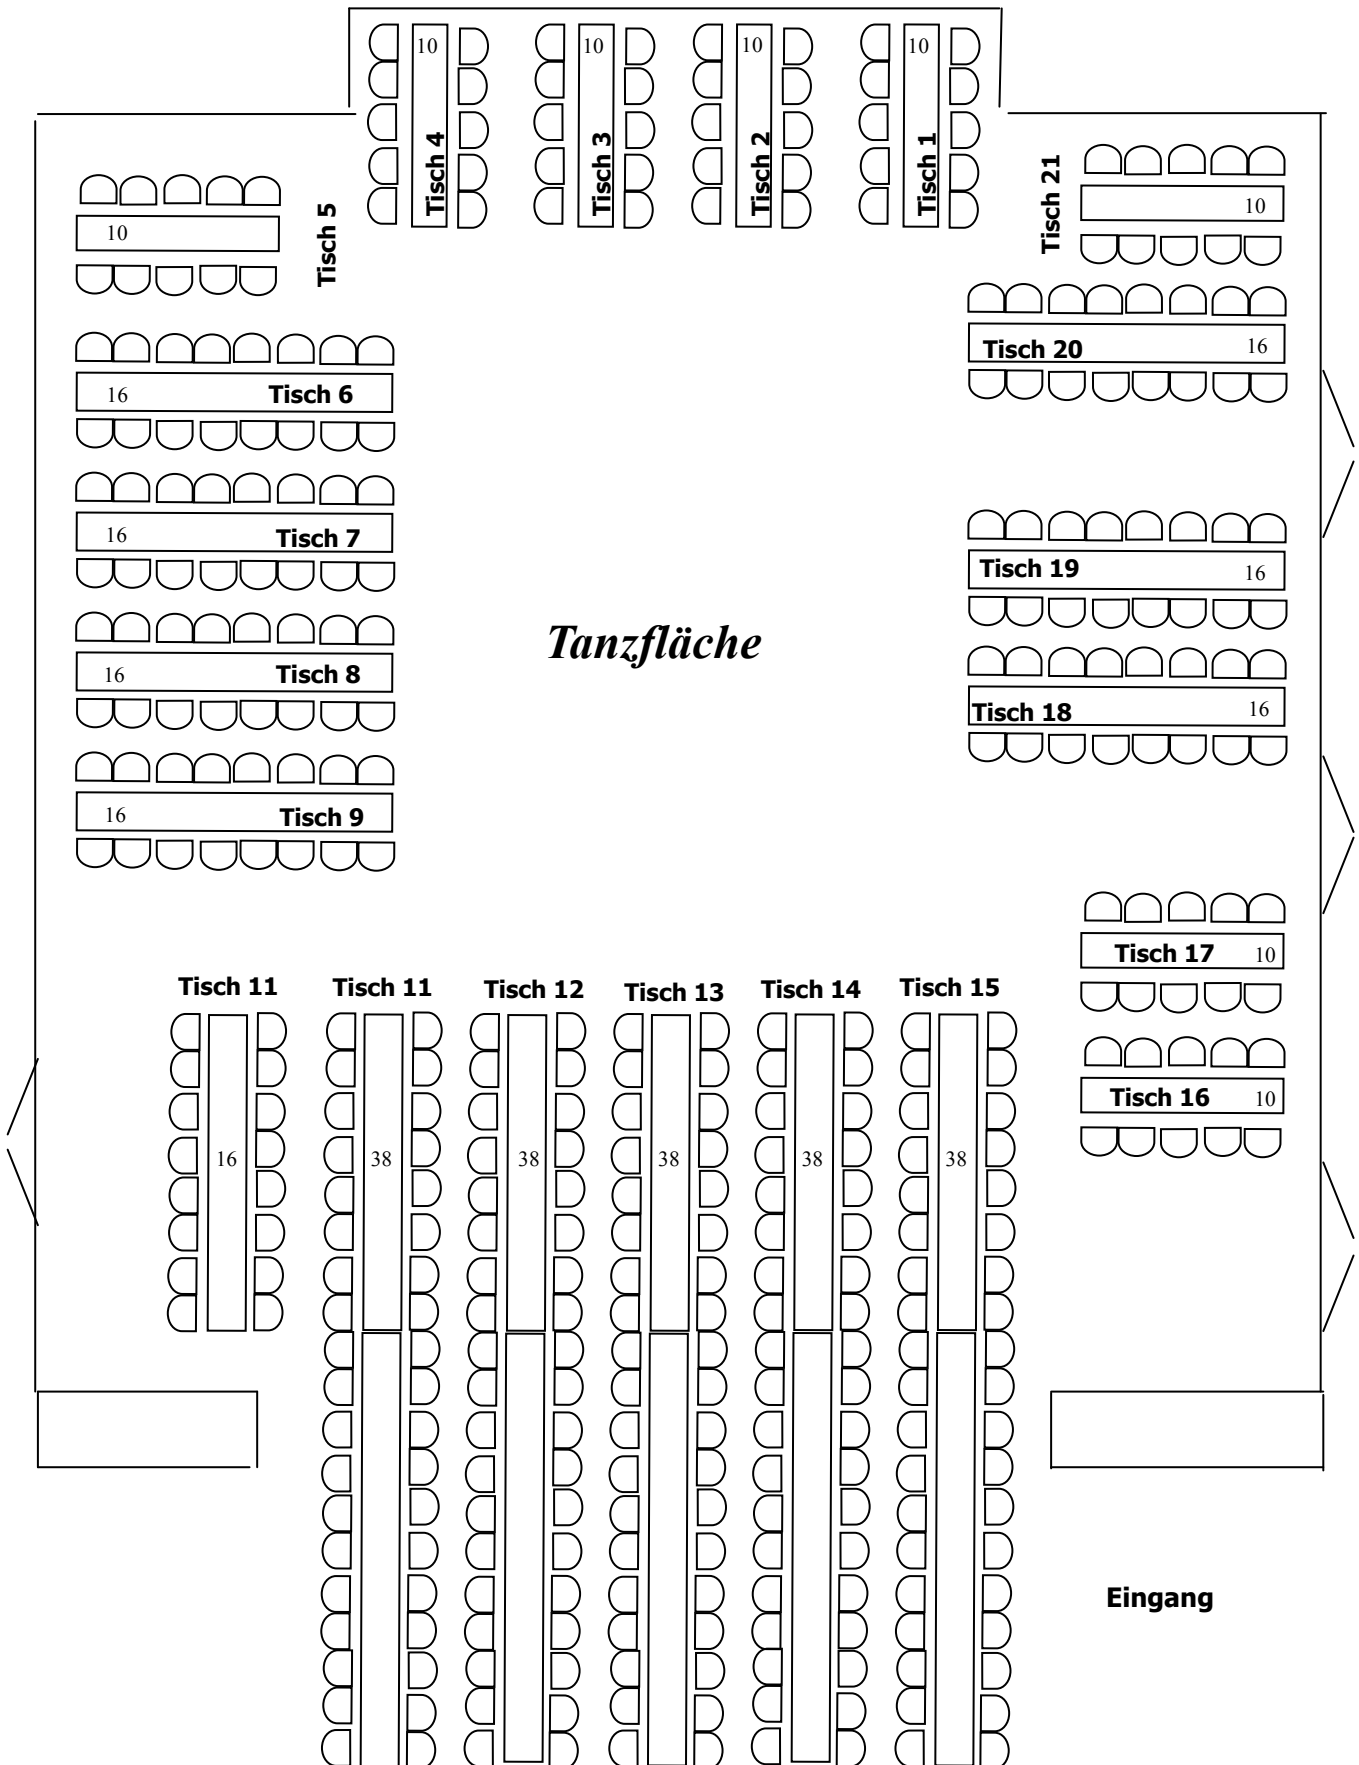

Kursaal offen

398 Plätze

Foyer